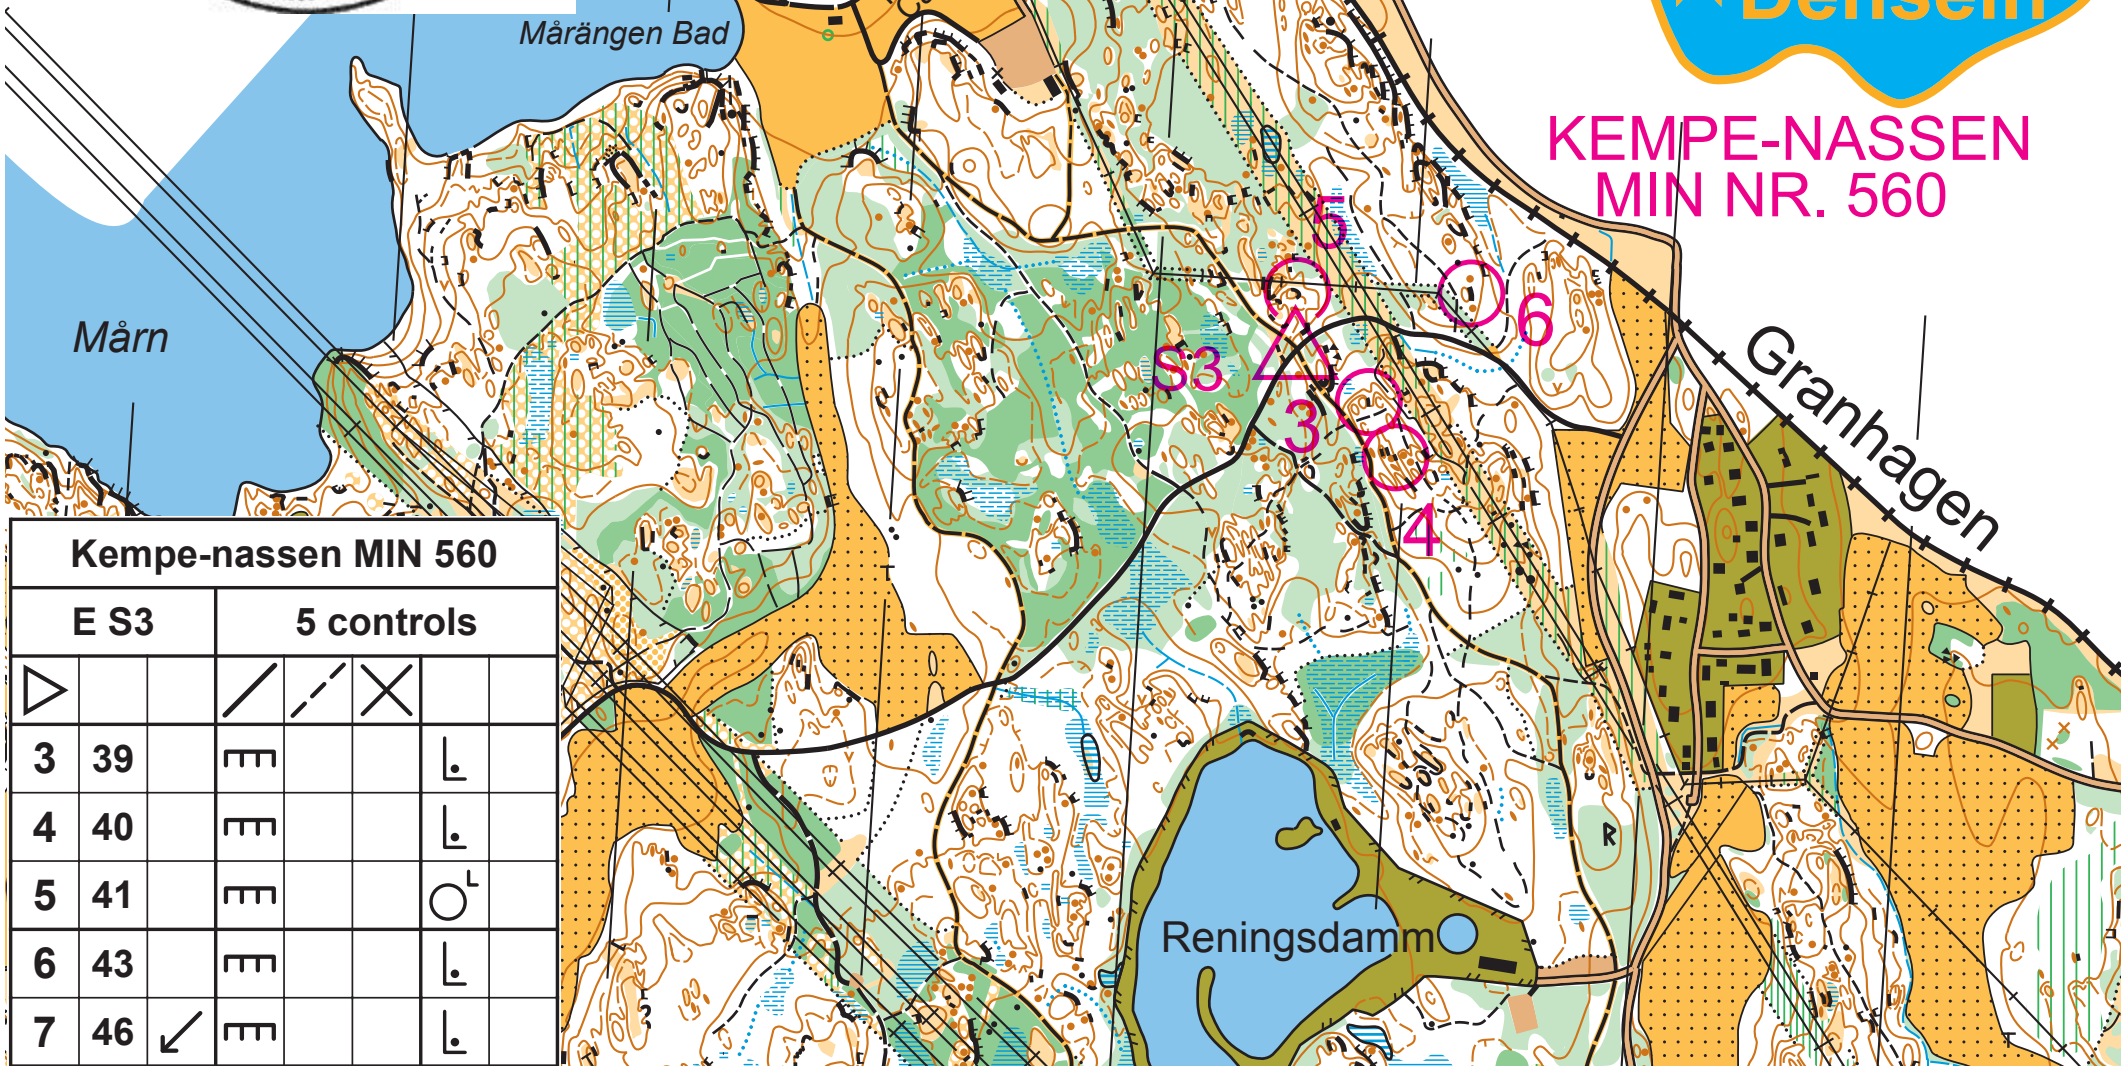

TEL. ÖL. 070-697 85 58

KEMPE-NASSEN
MIN NR. 560

Kempe-nassen MIN 560					
E S3		5 controls			
▷		/	-	×	
3	39	EE			└
4	40	EE			└
5	41	EE			○└
6	43	EE			└
7	46	↙EE			└